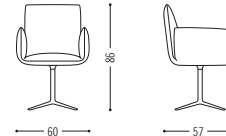

Metalldrehgestelle metal swivel frames