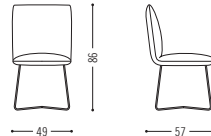

#### Drahtgestell wire legs

Armlehnenhöhe 67 cm  
armrest height 67 cm