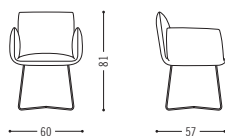

#### Drahtgestell wire legs

Armlehnenhöhe 67 cm  
armrest height 67 cm