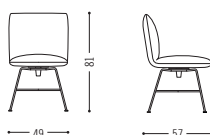

Metalldrehgestelle metal swivel frames