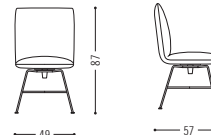

Metalldrehgestelle metal swivel frames