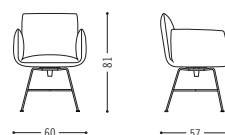

Metalldrehgestelle metal swivel frames