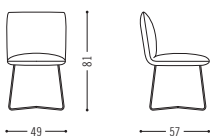

#### Drahtgestell wire legs

Armlehnenhöhe 67 cm  
armrest height 67 cm