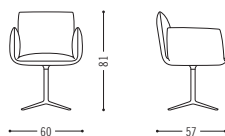

Metalldrehgestelle metal swivel frames