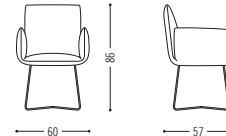

#### Drahtgestell wire legs

Armlehnenhöhe 67 cm  
armrest height 67 cm