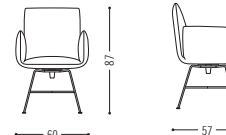

Metalldrehgestelle metal swivel frames